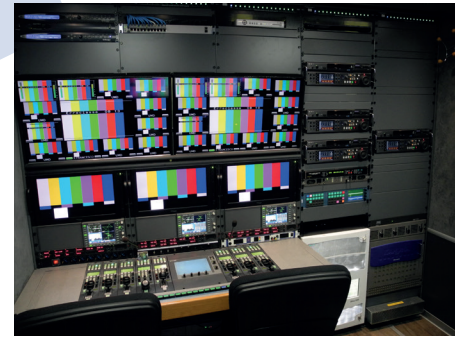

ENGINEERING

Audio

Digital audio mixer	<i>n° 1 Studer Vista 1</i>
Audio Router	<i>n° 1 Pyxis 144x144 analogic, 72x72 AES/EBU</i>
Encoder e Decoder Dolby 5.1	<i>n° 1 DP564 Dolby Digital®/Dolby Prologic II® audio decoder</i> <i>n° 1 DP572 Dolby E® audio decoder</i> <i>n° 1 DP571 Dolby E® audio encoder</i> <i>n° 1 DP570 Audio tool</i>
Audio monitor	<i>n° 5 8020A Genelec</i> <i>n° 1 7060B Subwoofer attivo 120W for Dolby Sorround</i>
Phone-hybrid	<i>n° 2 AEV ITB 302, n° 2 Cellular Hybrid</i>
Wireless UHF microphones	<i>n° 3 hand-held MTH300</i> <i>n° 3 Lavalliere MTP30-L Wisycom</i>

Intercom

64 channels intercom	<i>ARTIST 64 Riedel</i>
Full duplex In Ear Monitor	<i>n° 1 system w/4 pocket transceiver Sennheiser</i>
Wireless-headset	<i>n° 8 mobile Motorola TLK100</i>
Commentator booth equipment	<i>n° 3 AB100 Clearcom / Sonifex</i>